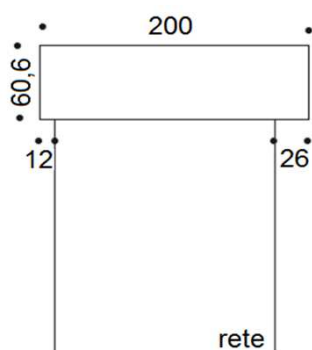

Scheda tecnica: **Doppio/Jolly** - Letto girevole matrimoniale a scomparsa

Materasso cm. 160 x 190 x 16h

Profondità a **letto chiuso** cm. 60,6

Profondità a **letto aperto** cm. 224

Versione con vano per LDC 32" Materasso cm. 160 x 190 x 16h

Il collegamento del televisore è già previsto con cavo antenna e cavo elettricità che vanno ad inserirsi nel meccanismo all'interno del letto.