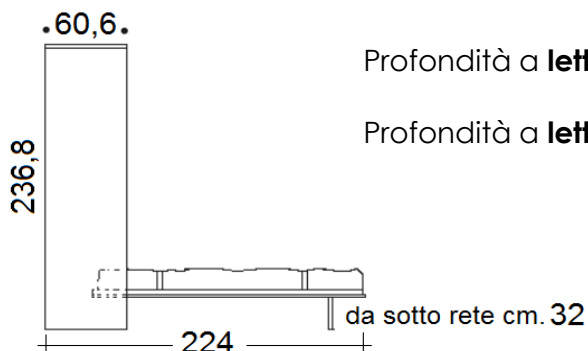

Scheda tecnica: **Doppio/Jolly** - Letto girevole matrimoniale a scomparsa

Materasso cm. 160 x 190 x 16h

Profondità a **letto chiuso** cm. 60,6

Profondità a **letto aperto** cm. 224

Versione con vano per LDC 32" Materasso cm. 160 x 190 x 16h

Il collegamento del televisore è già previsto con cavo antenna e cavo elettricità che vanno ad inserirsi nel meccanismo all'interno del letto.