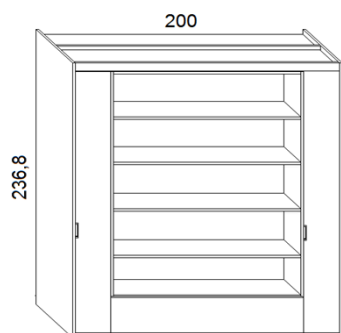

Scheda tecnica: **Doppio/Jolly** - Letto girevole matrimoniale a scomparsa

Materasso cm. 160 x 190 x 16h

Profondità a **letto chiuso** cm. 60,6

Profondità a **letto aperto** cm. 224

Versione con vano per LDC 32" Materasso cm. 160 x 190 x 16h

Il collegamento del televisore è già previsto con cavo antenna e cavo elettricità che vanno ad inserirsi nel meccanismo all'interno del letto.