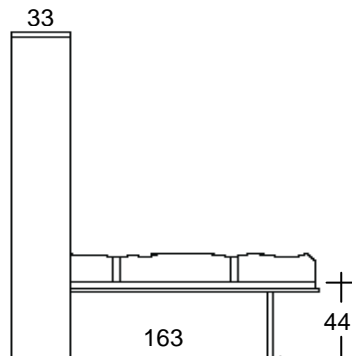

Scheda tecnica: **Best con cassettoni** - Mobili Trasformabili

Letti matrimoniali a scomparsa

Versione Francese

Prof.Cm.33

Dimensione chiuso

Close dimension

Dimension Ferme

Dimensione aperto

Open dimension

Dimension ouverte

altezza sotto frontale cm.37

**Possibilità di apertura motorizzata
senza cassette sotto**

Materasso/Mattress/Matelas cm.190 x 140 x 18h

Versione Matrimoniale

Prof.Cm.33

Dimensione chiuso

Close dimension

Dimension Ferme

Dimensione aperto

Open dimension

Dimension ouverte

altezza sotto frontale cm. 37

**Possibilità di apertura motorizzata
senza cassette sotto**

Materasso/Mattress/Matelas cm.190 x 160 x 18h