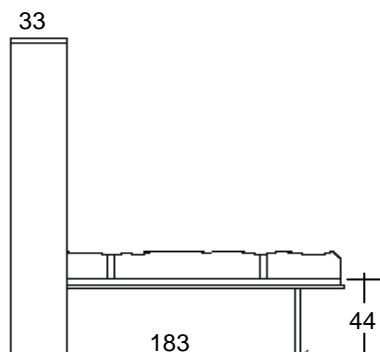

Open dimension

Dimension ouverte

altezza sotto frontale cm.37

**Possibilità di apertura motorizzata
senza cassette sotto**

Materasso/Mattress/Matelas cm.190 x 140 x 18h

Versione Matrimoniale

Prof.Cm.33

Dimensione chiuso

Close dimension

Dimension Ferme

Dimensione aperto

Open dimension

Dimension ouverte

altezza sotto frontale cm. 37

**Possibilità di apertura motorizzata
senza cassette sotto**

Materasso/Mattress/Matelas cm.190 x 160 x 18h