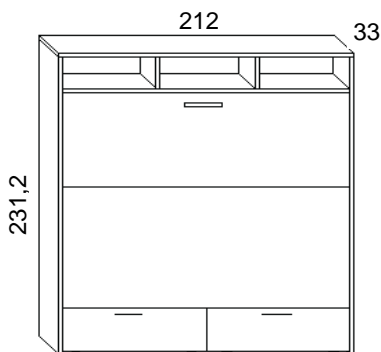

Scheda tecnica: **Best con cassettoni** - Mobili Trasformabili

Letti matrimoniali a scomparsa

Versione Francese

Prof.Cm.33

Dimensione chiuso

Close dimension

Dimension Ferme

Dimensione aperto

Open dimension

Dimension ouverte

altezza sotto frontale cm.37

**Possibilità di apertura motorizzata
senza cassette sotto**

Materasso/Mattress/Matelas cm.190 x 140 x 18h

Versione Matrimoniale

Prof.Cm.33

Dimensione chiuso

Close dimension

Dimension Ferme

Dimensione aperto

Open dimension

Dimension ouverte

altezza sotto frontale cm. 37

**Possibilità di apertura motorizzata
senza cassette sotto**

Materasso/Mattress/Matelas cm.190 x 160 x 18h