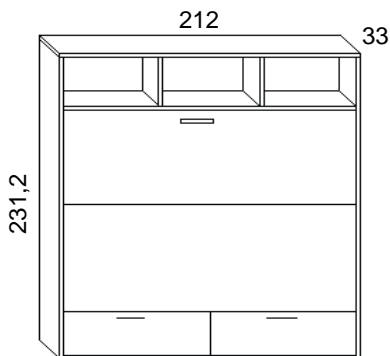

Scheda tecnica: **Best con cassettoni** - Mobili Trasformabili

Letti matrimoniali a scomparsa

Versione Francese

Prof.Cm.33

Dimensione chiuso

Close dimension

Dimension Ferme

Dimensione aperto

Open dimension

Dimension ouverte

altezza sotto frontale cm.37

**Possibilità di apertura motorizzata
senza cassette sotto**

Materasso/Mattress/Matelas cm.190 x 140 x 18h

Versione Matrimoniale

Prof.Cm.33

Dimensione chiuso

Close dimension

Dimension Ferme

Dimensione aperto

Open dimension

Dimension ouverte

altezza sotto frontale cm. 37

**Possibilità di apertura motorizzata
senza cassette sotto**

Materasso/Mattress/Matelas cm.190 x 160 x 18h