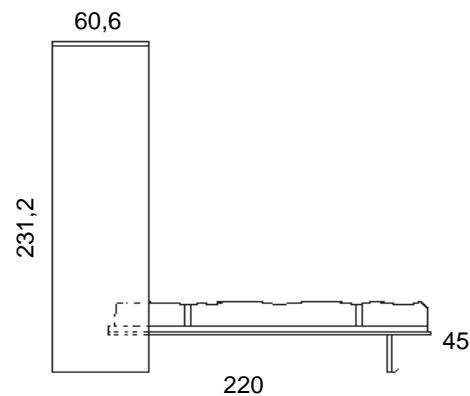

Scheda tecnica: **Jolly matrimoniale** - Mobili Trasformabili

Letti matrimoniali a scomparsa

Prof.Cm.60,6

Dimensione chiuso

Close dimension

Dimension Ferme

Dimensione aperto

Open dimension

Dimension ouverte

Materasso/Mattress/Matelas cm.190 x 160 x 16h