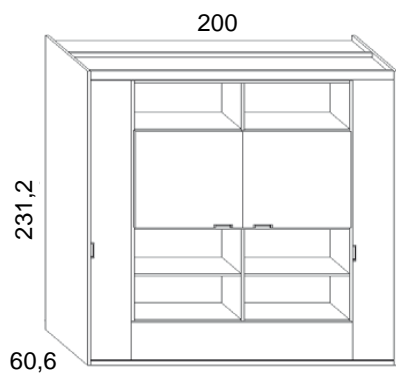

Scheda tecnica: **Jolly matrimoniale** - Mobili Trasformabili

Letti matrimoniali a scomparsa

Prof.Cm.60,6

Dimensione chiuso

Close dimension

Dimension Ferme

Dimensione aperto

Open dimension

Dimension ouverte

Materasso/Mattress/Matelas cm.190 x 160 x 16h