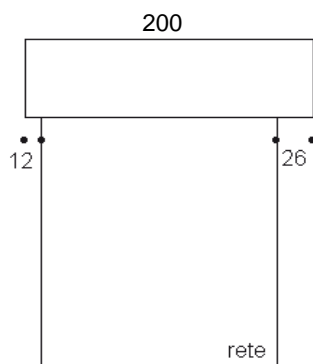

Scheda tecnica: **Jolly matrimoniale** - Mobili Trasformabili

Letti matrimoniali a scomparsa

Prof.Cm.60,6

Dimensione chiuso

Close dimension

Dimension Ferme

Dimensione aperto

Open dimension

Dimension ouverte

Materasso/Mattress/Matelas cm.190 x 160 x 16h