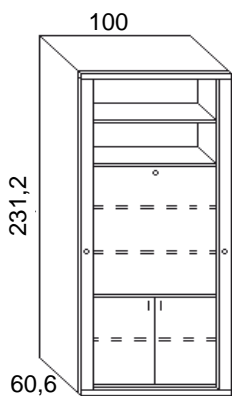

Scheda tecnica: **Jolly singolo** - Mobili Trasformabili

Letto scomparsa

Prof.Cm.60,6

Dimensione chiuso

Close dimension

Dimension Ferme

Dimensione aperto

Open dimension

Dimension ouverte

Materasso/Mattress/Matelas cm.190 x 80 x 12h

Prof.Cm.60,6

Dimensione chiuso

Close dimension

Dimension Ferme

Dimensione aperto

Open dimension

Dimension ouverte

Materasso/Mattress/Matelas cm.190 x 80 x 12h

Dimensione aperto con tavolo

Open dimension with table

Dimension ouverte