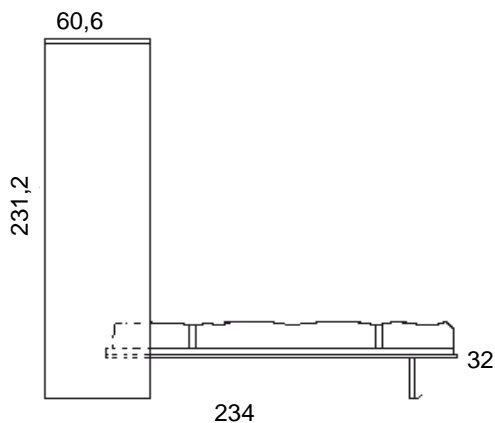

Scheda tecnica: **Jolly singolo** - Mobili Trasformabili

Letto scomparsa

Prof.Cm.60,6

Dimensione chiuso

Close dimension

Dimension Ferme

Dimensione aperto

Open dimension

Dimension ouverte

Materasso/Mattress/Matelas cm.190 x 80 x 12h

Prof.Cm.60,6

Dimensione chiuso

Close dimension

Dimension Ferme

Dimensione aperto

Open dimension

Dimension ouverte

Materasso/Mattress/Matelas cm.190 x 80 x 12h

Dimensione aperto con tavolo

Open dimension with table

Dimension ouverte