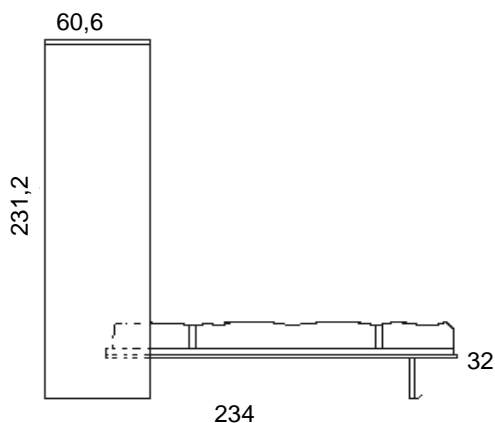

Scheda tecnica: **Jolly singolo** - Mobili Trasformabili

Letto scomparsa

Prof.Cm.60,6

Dimensione chiuso

Close dimension

Dimension Ferme

Dimensione aperto

Open dimension

Dimension ouverte

Materasso/Mattress/Matelas cm.190 x 80 x 12h

Prof.Cm.60,6

Dimensione chiuso

Close dimension

Dimension Ferme

Dimensione aperto

Open dimension

Dimension ouverte

Materasso/Mattress/Matelas cm.190 x 80 x 12h

Dimensione aperto con tavolo

Open dimension with table

Dimension ouverte