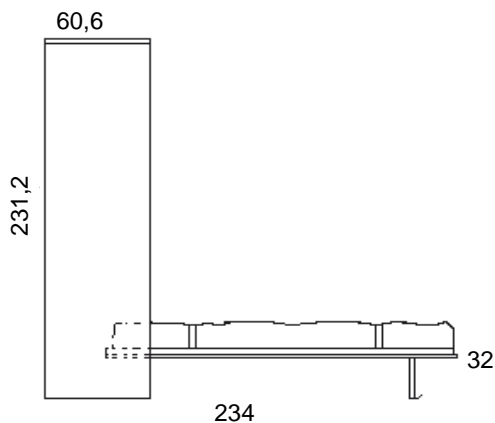

#### Dimensione chiuso

Close dimension

*Dimension Ferme*

#### Dimensione aperto

Open dimension

*Dimension ouverte*

**Materasso/Mattress/Matelas cm.190 x 80 x 12h**

#### Dimensione aperto con tavolo

Open dimension with table

*Dimension ouverte*

**Materasso/Mattress/Matelas cm.190 x 80 x 12h**