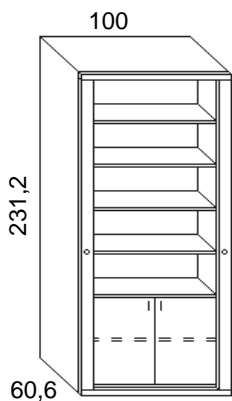

Scheda tecnica: **Jolly singolo** - Mobili Trasformabili

Letto scomparsa

Prof.Cm.60,6

Dimensione chiuso

Close dimension

Dimension Ferme

Dimensione aperto

Open dimension

Dimension ouverte

Materasso/Mattress/Matelas cm.190 x 80 x 12h

Prof.Cm.60,6

Dimensione chiuso

Close dimension

Dimension Ferme

Dimensione aperto

Open dimension

Dimension ouverte

Materasso/Mattress/Matelas cm.190 x 80 x 12h

Dimensione aperto con tavolo

Open dimension with table

Dimension ouverte