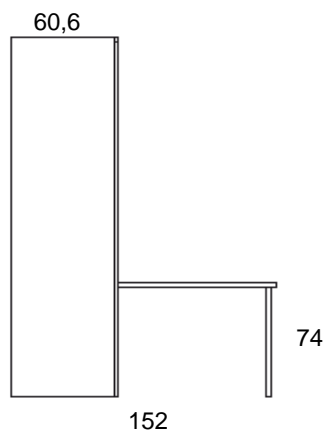

#### Dimensione aperto

Open dimension

*Dimension ouverte*

**Materasso/Mattress/Matelas cm.190 x 80 x 12h**

#### Dimensione chiuso

Close dimension

*Dimension Ferme*

#### Dimensione aperto

Open dimension

*Dimension ouverte*

#### Dimensione aperto con tavolo

Open dimension with table

*Dimension ouverte*

**Materasso/Mattress/Matelas cm.190 x 80 x 12h**