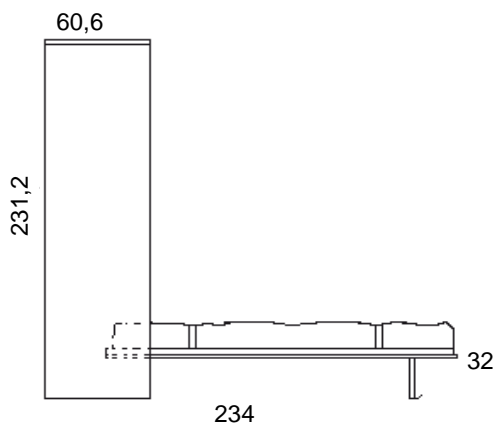

#### Dimensione aperto

Open dimension

*Dimension ouverte*

**Materasso/Mattress/Matelas cm.190 x 80 x 12h**

#### Dimensione chiuso

Close dimension

*Dimension Ferme*

#### Dimensione aperto

Open dimension

*Dimension ouverte*

#### Dimensione aperto con tavolo

Open dimension with table

*Dimension ouverte*

**Materasso/Mattress/Matelas cm.190 x 80 x 12h**