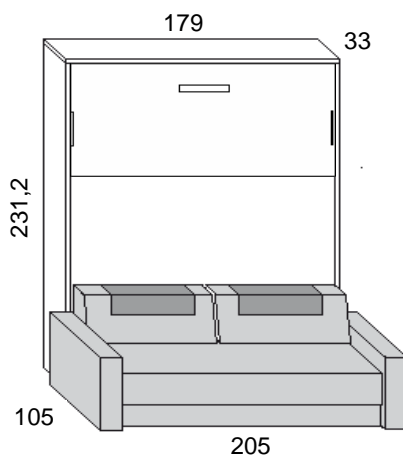

Scheda tecnica: **Loft** - Mobili Trasformabili

Letti matrimoniali a scomparsa

Versione Francese

Prof.Cm.33

Dimensione chiuso

Close dimension

Dimension Ferme

Dimensione aperto

Open dimension

Dimension ouverte

altezza sotto frontale cm.37

Materasso/Mattress/Matelas cm.200 x 140 x 18h

Versione Matrimoniale

Prof.Cm.33

Dimensione chiuso

Close dimension

Dimension Ferme

Dimensione aperto

Open dimension

Dimension ouverte

altezza sotto frontale cm.37

Materasso/Mattress/Matelas cm. 200 x 160 x 18h