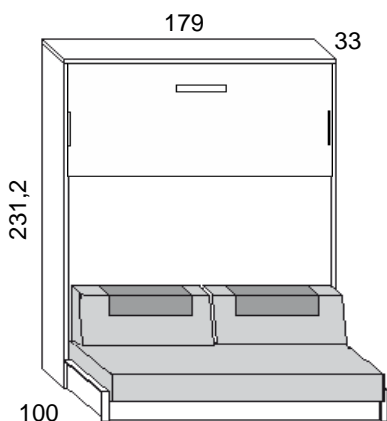

Scheda tecnica: **Loft** - Mobili Trasformabili

Letti matrimoniali a scomparsa

Versione Francese

Prof.Cm.33

Dimensione chiuso

Close dimension

Dimension Ferme

Dimensione aperto

Open dimension

Dimension ouverte

altezza sotto frontale cm.37

Materasso/Mattress/Matelas cm.200 x 140 x 18h

Versione Matrimoniale

Prof.Cm.33

Dimensione chiuso

Close dimension

Dimension Ferme

Dimensione aperto

Open dimension

Dimension ouverte

altezza sotto frontale cm.37

Materasso/Mattress/Matelas cm. 200 x 160 x 18h