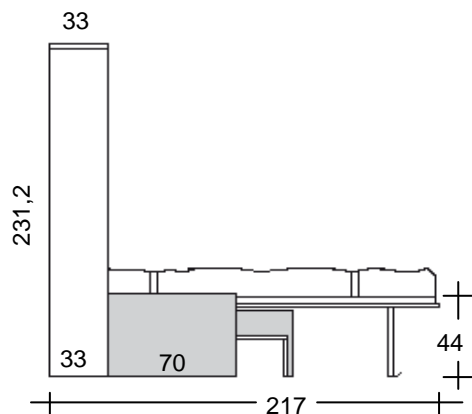

Scheda tecnica: **Loft** - Mobili Trasformabili

Letti matrimoniali a scomparsa

Versione Francese

Prof.Cm.33

Dimensione chiuso

Close dimension

Dimension Ferme

Dimensione aperto

Open dimension

Dimension ouverte

altezza sotto frontale cm.37

Materasso/Mattress/Matelas cm.200 x 140 x 18h

Versione Matrimoniale

Prof.Cm.33

Dimensione chiuso

Close dimension

Dimension Ferme

Dimensione aperto

Open dimension

Dimension ouverte

altezza sotto frontale cm.37

Materasso/Mattress/Matelas cm. 200 x 160 x 18h