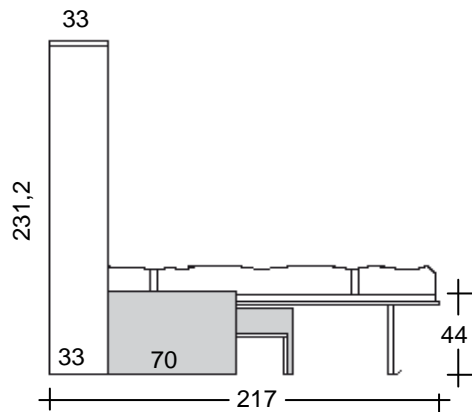

Scheda tecnica: **Loft** - Mobili Trasformabili

Letti matrimoniali a scomparsa

Versione Francese

Prof.Cm.33

Dimensione chiuso

Close dimension

Dimension Ferme

Dimensione aperto

Open dimension

Dimension ouverte

altezza sotto frontale cm.37

Materasso/Mattress/Matelas cm.200 x 140 x 18h

Versione Matrimoniale

Prof.Cm.33

Dimensione chiuso

Close dimension

Dimension Ferme

Dimensione aperto

Open dimension

Dimension ouverte

altezza sotto frontale cm.37

Materasso/Mattress/Matelas cm. 200 x 160 x 18h