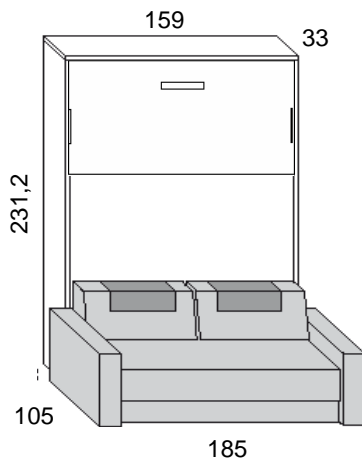

Scheda tecnica: **Loft** - Mobili Trasformabili

Letti matrimoniali a scomparsa

Versione Francese

Prof.Cm.33

Dimensione chiuso

Close dimension

Dimension Ferme

Dimensione aperto

Open dimension

Dimension ouverte

altezza sotto frontale cm.37

Materasso/Mattress/Matelas cm.200 x 140 x 18h

Versione Matrimoniale

Prof.Cm.33

Dimensione chiuso

Close dimension

Dimension Ferme

Dimensione aperto

Open dimension

Dimension ouverte

altezza sotto frontale cm.37

Materasso/Mattress/Matelas cm. 200 x 160 x 18h