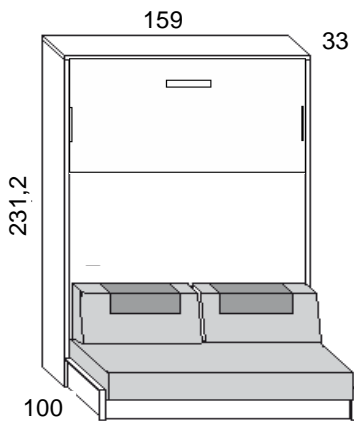

Scheda tecnica: **Loft** - Mobili Trasformabili

Letti matrimoniali a scomparsa

Versione Francese

Prof.Cm.33

Dimensione chiuso

Close dimension

Dimension Ferme

Dimensione aperto

Open dimension

Dimension ouverte

altezza sotto frontale cm.37

Materasso/Mattress/Matelas cm.200 x 140 x 18h

Versione Matrimoniale

Prof.Cm.33

Dimensione chiuso

Close dimension

Dimension Ferme

Dimensione aperto

Open dimension

Dimension ouverte

altezza sotto frontale cm.37

Materasso/Mattress/Matelas cm. 200 x 160 x 18h