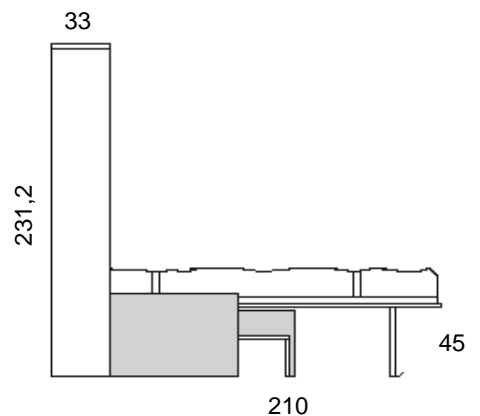

Open dimension

Dimension ouverte

Materasso/Mattress/Matelas cm.190 x 140 x 18h

Versione Matrimoniale

Prof.Cm.33

Dimensione chiuso

Close dimension

Dimension Ferme

Dimensione aperto

Open dimension

Dimension ouverte

Materasso/Mattress/Matelas cm. 190 x 160 x 18h