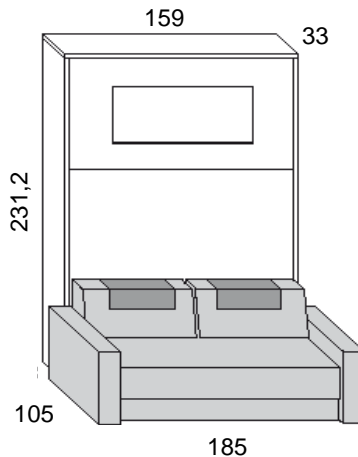

Scheda tecnica: **Loft** - Mobili Trasformabili

Vendita divani letto

Versione Francese

Prof.Cm.33

Dimensione chiuso

Close dimension

Dimension Ferme

Dimensione aperto

Open dimension

Dimension ouverte

Materasso/Mattress/Matelas cm.190 x 140 x 18h

Versione Matrimoniale

Prof.Cm.33

Dimensione chiuso

Close dimension

Dimension Ferme

Dimensione aperto

Open dimension

Dimension ouverte

Materasso/Mattress/Matelas cm. 190 x 160 x 18h