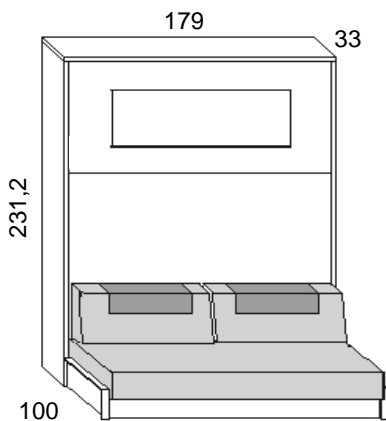

Open dimension

Dimension ouverte

Materasso/Mattress/Matelas cm.190 x 140 x 18h

Versione Matrimoniale

Prof.Cm.33

Dimensione chiuso

Close dimension

Dimension Ferme

Dimensione aperto

Open dimension

Dimension ouverte

Materasso/Mattress/Matelas cm. 190 x 160 x 18h