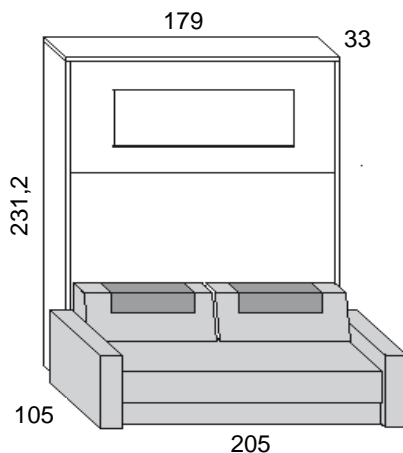

Open dimension

Dimension ouverte

Materasso/Mattress/Matelas cm.190 x 140 x 18h

Versione Matrimoniale

Prof.Cm.33

Dimensione chiuso

Close dimension

Dimension Ferme

Dimensione aperto

Open dimension

Dimension ouverte

Materasso/Mattress/Matelas cm. 190 x 160 x 18h