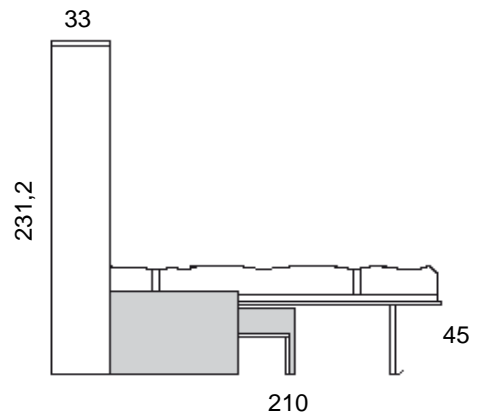

Scheda tecnica: **Loft** - Mobili Trasformabili

Vendita divani letto

Versione Francese

Prof.Cm.33

Dimensione chiuso

Close dimension

Dimension Ferme

Dimensione aperto

Open dimension

Dimension ouverte

Materasso/Mattress/Matelas cm.190 x 140 x 18h

Versione Matrimoniale

Prof.Cm.33

Dimensione chiuso

Close dimension

Dimension Ferme

Dimensione aperto

Open dimension

Dimension ouverte

Materasso/Mattress/Matelas cm. 190 x 160 x 18h