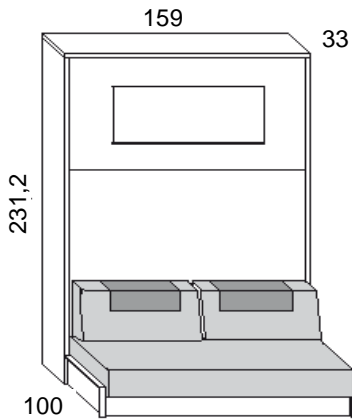

Scheda tecnica: **Loft** - Mobili Trasformabili

Vendita divani letto

Versione Francese

Prof.Cm.33

Dimensione chiuso

Close dimension

Dimension Ferme

Dimensione aperto

Open dimension

Dimension ouverte

Materasso/Mattress/Matelas cm.190 x 140 x 18h

Versione Matrimoniale

Prof.Cm.33

Dimensione chiuso

Close dimension

Dimension Ferme

Dimensione aperto

Open dimension

Dimension ouverte

Materasso/Mattress/Matelas cm. 190 x 160 x 18h