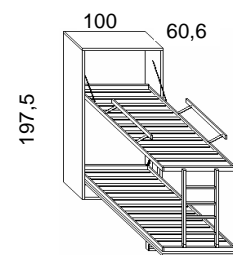

Scheda tecnica: **Quick a castello** - Mobili Trasformabili

Letti a castello a scomparsa

Prof. Cm. 60,6

Dimensione chiuso

Close dimension

Dimension Ferme

Dimensione aperto

Open dimension

Dimension ouverte

Dimensione aperto

Open dimension

Dimension ouverte

Materasso/ Matress/ Matelas cm. 190 x 80 x 12h