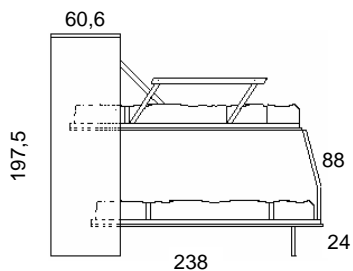

Scheda tecnica: **Quick a castello** - Mobili Trasformabili

Letti a castello a scomparsa

Prof. Cm. 60,6

Dimensione chiuso

Close dimension

Dimension Ferme

Dimensione aperto

Open dimension

Dimension ouverte

Dimensione aperto

Open dimension

Dimension ouverte

Materasso/ Matress/ Matelas cm. 190 x 80 x 12h