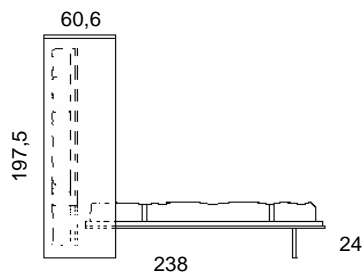

Scheda tecnica: **Quick a castello** - Mobili Trasformabili

Letti a castello a scomparsa

Prof. Cm. 60,6

Dimensione chiuso

Close dimension

Dimension Ferme

Dimensione aperto

Open dimension

Dimension ouverte

Dimensione aperto

Open dimension

Dimension ouverte

Materasso/ Matress/ Matelas cm. 190 x 80 x 12h