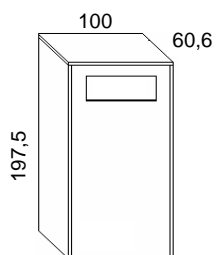

Scheda tecnica: **Quick a castello** - Mobili Trasformabili

Letti a castello a scomparsa

Prof. Cm. 60,6

Dimensione chiuso

Close dimension

Dimension Ferme

Dimensione aperto

Open dimension

Dimension ouverte

Dimensione aperto

Open dimension

Dimension ouverte

Materasso/ Matress/ Matelas cm. 190 x 80 x 12h