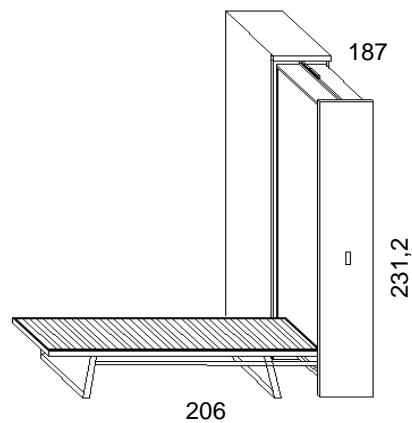

Scheda tecnica: **Slide** - Mobili Trasformabili

Letti singoli a scomparsa

Prof.Cm.95

Dimensione chiuso

Close dimension

Dimension Ferme

Dimensione aperto

Open dimension

Dimension ouverte

Dimensione aperto

Open dimension

Dimension ouverte

Materasso/Mattress/Matelas cm.190 x 80 x 14h