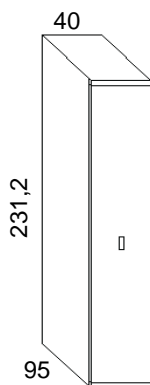

Scheda tecnica: **Slide** - Mobili Trasformabili

Letti singoli a scomparsa

Prof.Cm.95

Dimensione chiuso

Close dimension

Dimension Ferme

Dimensione aperto

Open dimension

Dimension ouverte

Dimensione aperto

Open dimension

Dimension ouverte

Materasso/Mattress/Matelas cm.190 x 80 x 14h