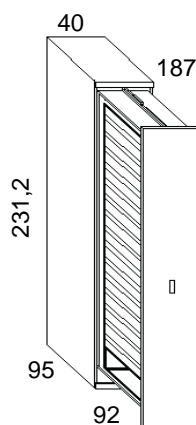

Scheda tecnica: **Slide** - Mobili Trasformabili

Letti singoli a scomparsa

Prof.Cm.95

Dimensione chiuso

Close dimension

Dimension Ferme

Dimensione aperto

Open dimension

Dimension ouverte

Dimensione aperto

Open dimension

Dimension ouverte

Materasso/Mattress/Matelas cm.190 x 80 x 14h