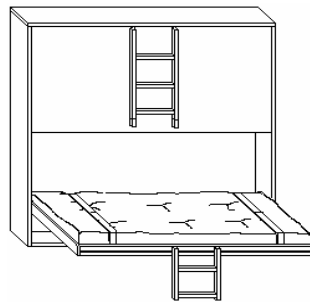

Scheda tecnica: **Vagone letto** - Mobili Trasformabili

Letti a castello a scomparsa

Prof.Cm.33

Dimensione chiuso

Close dimension

Dimension Ferme

Dimensione aperto

Open dimension

Dimension ouverte

Dimensione aperto

Open dimension

Dimension ouverte

Materasso/Mattress/Matelas cm.190 x 85 x 18h

Prof.Cm.44,6

Dimensione chiuso

Close dimension

Dimension Ferme

Dimensione aperto

Open dimension

Dimension ouverte

Dimensione aperto

Open dimension

Dimension ouverte

Materasso/Mattress/Matelas cm.190 x 85 x 18h