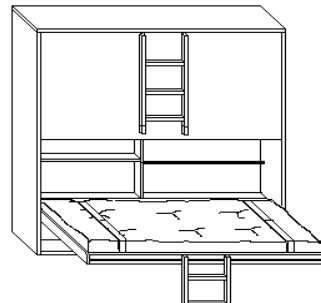

Scheda tecnica: **Vagone letto** - Mobili Trasformabili

Letti a castello a scomparsa

Prof.Cm.33

Dimensione chiuso

Close dimension

Dimension Ferme

Dimensione aperto

Open dimension

Dimension ouverte

Dimensione aperto

Open dimension

Dimension ouverte

Materasso/Mattress/Matelas cm.190 x 85 x 18h

Prof.Cm.44,6

Dimensione chiuso

Close dimension

Dimension Ferme

Dimensione aperto

Open dimension

Dimension ouverte

Dimensione aperto

Open dimension

Dimension ouverte

Materasso/Mattress/Matelas cm.190 x 85 x 18h