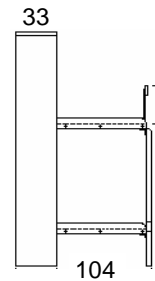

Scheda tecnica: **Vagone letto** - Mobili Trasformabili

Letti a castello a scomparsa

Prof.Cm.33

Dimensione chiuso

Close dimension

Dimension Ferme

Dimensione aperto

Open dimension

Dimension ouverte

Dimensione aperto

Open dimension

Dimension ouverte

Materasso/Mattress/Matelas cm.190 x 85 x 18h

Prof.Cm.44,6

Dimensione chiuso

Close dimension

Dimension Ferme

Dimensione aperto

Open dimension

Dimension ouverte

Dimensione aperto

Open dimension

Dimension ouverte

Materasso/Mattress/Matelas cm.190 x 85 x 18h