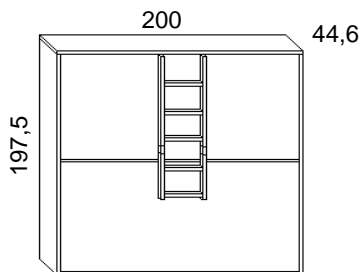

Scheda tecnica: **Vagone letto** - Mobili Trasformabili

Letti a castello a scomparsa

Prof.Cm.33

Dimensione chiuso

Close dimension

Dimension Ferme

Dimensione aperto

Open dimension

Dimension ouverte

Dimensione aperto

Open dimension

Dimension ouverte

Materasso/Mattress/Matelas cm.190 x 85 x 18h

Prof.Cm.44,6

Dimensione chiuso

Close dimension

Dimension Ferme

Dimensione aperto

Open dimension

Dimension ouverte

Dimensione aperto

Open dimension

Dimension ouverte

Materasso/Mattress/Matelas cm.190 x 85 x 18h