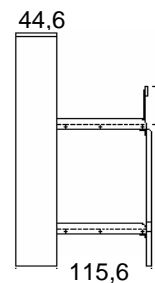

Scheda tecnica: **Vagone letto** - Mobili Trasformabili

Letti a castello a scomparsa

Prof.Cm.33

Dimensione chiuso

Close dimension

Dimension Ferme

Dimensione aperto

Open dimension

Dimension ouverte

Dimensione aperto

Open dimension

Dimension ouverte

Materasso/Mattress/Matelas cm.190 x 85 x 18h

Prof.Cm.44,6

Dimensione chiuso

Close dimension

Dimension Ferme

Dimensione aperto

Open dimension

Dimension ouverte

Dimensione aperto

Open dimension

Dimension ouverte

Materasso/Mattress/Matelas cm.190 x 85 x 18h