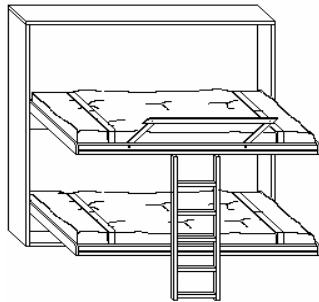

Scheda tecnica: **Vagone letto** - Mobili Trasformabili

Letti a castello a scomparsa

Prof.Cm.33

Dimensione chiuso

Close dimension

Dimension Ferme

Dimensione aperto

Open dimension

Dimension ouverte

Dimensione aperto

Open dimension

Dimension ouverte

Materasso/Mattress/Matelas cm.190 x 85 x 18h

Prof.Cm.44,6

Dimensione chiuso

Close dimension

Dimension Ferme

Dimensione aperto

Open dimension

Dimension ouverte

Dimensione aperto

Open dimension

Dimension ouverte

Materasso/Mattress/Matelas cm.190 x 85 x 18h