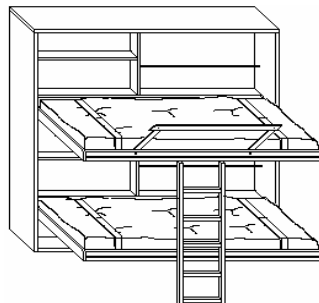

Scheda tecnica: **Vagone letto** - Mobili Trasformabili

Letti a castello a scomparsa

Prof.Cm.33

Dimensione chiuso

Close dimension

Dimension Ferme

Dimensione aperto

Open dimension

Dimension ouverte

Dimensione aperto

Open dimension

Dimension ouverte

Materasso/Mattress/Matelas cm.190 x 85 x 18h

Prof.Cm.44,6

Dimensione chiuso

Close dimension

Dimension Ferme

Dimensione aperto

Open dimension

Dimension ouverte

Dimensione aperto

Open dimension

Dimension ouverte

Materasso/Mattress/Matelas cm.190 x 85 x 18h