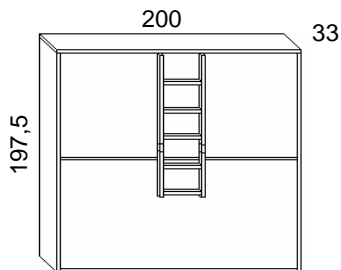

Scheda tecnica: **Vagone letto** - Mobili Trasformabili

Letti a castello a scomparsa

Prof.Cm.33

Dimensione chiuso

Close dimension

Dimension Ferme

Dimensione aperto

Open dimension

Dimension ouverte

Dimensione aperto

Open dimension

Dimension ouverte

Materasso/Mattress/Matelas cm.190 x 85 x 18h

Prof.Cm.44,6

Dimensione chiuso

Close dimension

Dimension Ferme

Dimensione aperto

Open dimension

Dimension ouverte

Dimensione aperto

Open dimension

Dimension ouverte

Materasso/Mattress/Matelas cm.190 x 85 x 18h