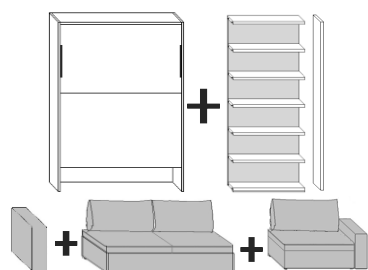

Possibilità di inserimento luci incassate nelle spalle del letto con accensione indipendente.

AVVERTENZE

È obbligatorio l'ancoraggio a muro nei punti indicati sullo schema di montaggio, utilizzando i tasselli in dotazione diametro mm 10 metallici, verificando l'idoneità alla tipologia della parete. L'ancoraggio a pareti in cartongesso non garantisce la sicurezza di tenuta.

Profondità cm 33

Larghezza versione FRANCESE cm **159**
 Larghezza versione MATRIMONIALE cm **179**
 Larghezza versione BIG 180 cm **199**

Profondità cm 44,6

Di serie due mensole interne prof.13 cm con portacuscini.

Misure materasso cm **140** x 200 x 18
 Misure materasso cm **160** x 200 x 18
 Misure materasso cm **180** x 200 x 18

Divani componibili in appoggio davanti al letto e librerie o boiserie

	Senza braccioli	CON braccioli	Pouf+cuscino+bracciolo in appoggio davanti a libreria cm 100	Angolare in appoggio davanti a librerie e boiserie	Bracciolo fine da cm 4 oppure da cm 18	Pouf
Divani completamente SFODERABILI						
	con contenitore	con contenitore	con contenitore	con contenitore		
FRANCESE	cm 153 x 87 x 41 h	cm 189 x 87 x 41 h	cm 105x87x58	cm 148x87x58	cm 4/18x87x58h	cm 87 x 87
MATRIMONIALE	cm 173 x 87 x 41 h	cm 209 x 87 x 41 h				
BIG 180	cm 193 x 87 x 41 h	cm 229 x 87 x 41 h				

ESEMPI DI COMPOSIZIONI

Letto + libreria laterale da cm 100
divano composto da:
 bracciolo
 seduta
 pouf + cuscino + braccioli

Letto + libreria cm 35,5
 + boiserie cm 150
Divano composto da:
 bracciolo
 seduta
 angolare cm 148 con cuscino e bracciolo
 pouf + cuscino + bracciolo
 pouf