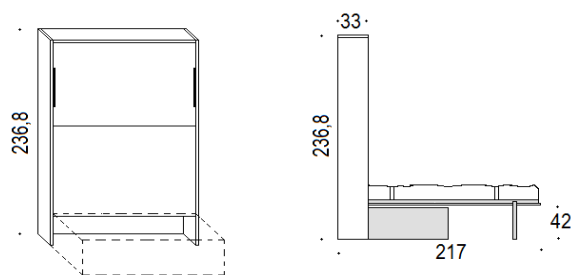

Scheda tecnica: **CUBO** - Letto abbattibile verticale con divano contenitore

Letto matrimoniale o francese a scomparsa con divano con apertura verticale profondità cm 33 e 44,6.

Chiusura a letto fatto (anche con piumone).

Possibilità di inserimento luci incassate nelle spalle del letto con accensione indipendente.

AVVERTENZE

È obbligatorio l'ancoraggio a muro nei punti indicati sullo schema di montaggio, utilizzando i tasselli in dotazione diametro mm 10 metallici, verificando l'idoneità alla tipologia della parete. L'ancoraggio a pareti in cartongesso non garantisce la sicurezza di tenuta.

Profondità cm 33

Larghezza versione FRANCESE cm **159**
 Larghezza versione MATRIMONIALE cm **179**
 Larghezza versione BIG 180 cm **199**

Profondità cm 44,6

Di serie due mensole interne prof.13 cm con portacuscini.

Misure materasso cm **140** x 200 x 18
 Misure materasso cm **160** x 200 x 18
 Misure materasso cm **180** x 200 x 18

Divani componibili in appoggio davanti al letto e librerie o boiserie

	Senza braccioli	CON braccioli	Pouf+cuscino+bracciolo in appoggio davanti a libreria cm 100	Angolare in appoggio davanti a librerie e boiserie	Bracciolo fine da cm 4 oppure da cm 18	Pouf
Divani completamente SFODERABILI						
	con contenitore	con contenitore	con contenitore	con contenitore		
FRANCESE	cm 153 x 87 x 41 h	cm 189 x 87 x 41 h	cm 105x87x58	cm 148x87x58	cm 4/18x87x58h	cm 87 x 87
MATRIMONIALE	cm 173 x 87 x 41 h	cm 209 x 87 x 41 h				
BIG 180	cm 193 x 87 x 41 h	cm 229 x 87 x 41 h				