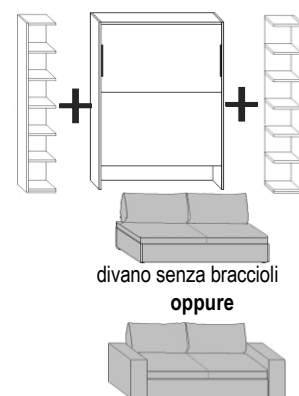

Possibilità di inserimento luci incassate nelle spalle del letto con accensione indipendente.

AVVERTENZE

È obbligatorio l'ancoraggio a muro nei punti indicati sullo schema di montaggio, utilizzando i tasselli in dotazione diametro mm 10 metallici, verificando l'idoneità alla tipologia della parete. L'ancoraggio a pareti in cartongesso non garantisce la sicurezza di tenuta.

Profondità cm 33

Larghezza versione FRANCESE cm **159**
 Larghezza versione MATRIMONIALE cm **179**
 Larghezza versione BIG 180 cm **199**

Profondità cm 44,6

Di serie due mensole interne prof.13 cm con portacuscini.

Misure materasso cm **140** x 200 x 18
 Misure materasso cm **160** x 200 x 18
 Misure materasso cm **180** x 200 x 18

Divani componibili in appoggio davanti al letto e librerie o boiserie

	Senza braccioli	CON braccioli	Pouf+cuscino+bracciolo in appoggio davanti a libreria cm 100	Angolare in appoggio davanti a librerie e boiserie	Bracciolo fine da cm 4 oppure da cm 18	Pouf
Divani completamente SFODERABILI						
	con contenitore	con contenitore	con contenitore	con contenitore		
FRANCESE	cm 153 x 87 x 41 h	cm 189 x 87 x 41 h	cm 105x87x58	cm 148x87x58	cm 4/18x87x58h	cm 87 x 87
MATRIMONIALE	cm 173 x 87 x 41 h	cm 209 x 87 x 41 h				
BIG 180	cm 193 x 87 x 41 h	cm 229 x 87 x 41 h				

ESEMPI DI COMPOSIZIONI

Letto + libreria laterale da cm 100
divano composto da:
 bracciolo
 seduta
 pouf + cuscino + braccioli

Letto + libreria cm 35,5
 + boiserie cm 150
Divano composto da:
 bracciolo
 seduta
 angolare cm 148 con cuscino e bracciolo
 pouf + cuscino + bracciolo
 pouf