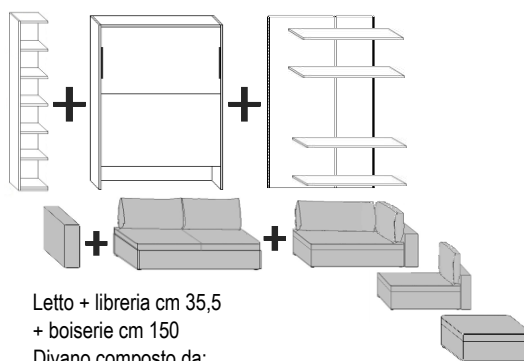

Profondità cm 33

Larghezza versione FRANCESE cm **159**
 Larghezza versione MATRIMONIALE cm **179**
 Larghezza versione BIG 180 cm **199**

Profondità cm 44,6

Di serie due mensole interne prof.13 cm con portacuscini.

Misure materasso cm **140** x 200 x 18
 Misure materasso cm **160** x 200 x 18
 Misure materasso cm **180** x 200 x 18

Divani componibili in appoggio davanti al letto e librerie o boiserie

	Senza braccioli	CON braccioli	Pouf+cuscino+bracciolo in appoggio davanti a libreria cm 100	Angolare in appoggio davanti a librerie e boiserie	Bracciolo fine da cm 4 oppure da cm 18	Pouf
Divani completamente SFODERABILI						
	con contenitore	con contenitore	con contenitore	con contenitore		
FRANCESE	cm 153 x 87 x 41 h	cm 189 x 87 x 41 h	cm 105x87x58	cm 148x87x58	cm 4/18x87x58h	cm 87 x 87
MATRIMONIALE	cm 173 x 87 x 41 h	cm 209 x 87 x 41 h				
BIG 180	cm 193 x 87 x 41 h	cm 229 x 87 x 41 h				

ESEMPI DI COMPOSIZIONI

Letto + libreria laterale da cm 100
divano composto da:
 bracciolo
 seduta
 pouf + cuscino + braccioli

Letto + libreria cm 35,5
 + boiserie cm 150
Divano composto da:
 bracciolo
 seduta
 angolare cm 148 con cuscino e bracciolo
 pouf + cuscino + bracciolo
 pouf