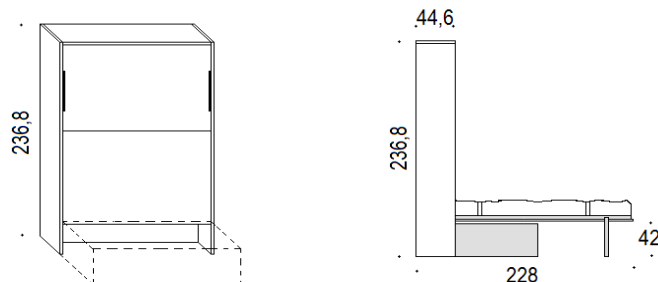

Possibilità di inserimento luci incassate nelle spalle del letto con accensione indipendente.

AVVERTENZE

È obbligatorio l'ancoraggio a muro nei punti indicati sullo schema di montaggio, utilizzando i tasselli in dotazione diametro mm 10 metallici, verificando l'idoneità alla tipologia della parete. L'ancoraggio a pareti in cartongesso non garantisce la sicurezza di tenuta.

Il collaudo del montaggio e fissaggio alla parete spetta solo all'installatore. Si consiglia un periodico controllo dei punti di fissaggio alla parete. Il letto è fornito smontato con allegato schema di montaggio. La portata massima del letto è di kg 200.

Profondità cm 33

Larghezza versione FRANCESE cm **159**
 Larghezza versione MATRIMONIALE cm **179**
 Larghezza versione BIG 180 cm **199**

Profondità cm 44,6

Di serie due mensole interne prof.13 cm con portacuscini.

Misure materasso cm **140** x 200 x 18
 Misure materasso cm **160** x 200 x 18
 Misure materasso cm **180** x 200 x 18

Divani componibili in appoggio davanti al letto e librerie o boiserie

	Senza braccioli	CON braccioli	Pouf+cuscino+bracciolo in appoggio davanti a libreria cm 100	Angolare in appoggio davanti a librerie e boiserie	Bracciolo fine da cm 4 oppure da cm 18	Pouf
Divani completamente SFODERABILI						
	con contenitore	con contenitore	con contenitore	con contenitore		
FRANCESE	cm 153 x 87 x 41 h	cm 189 x 87 x 41 h	cm 105x87x58	cm 148x87x58	cm 4/18x87x58h	cm 87 x 87
MATRIMONIALE	cm 173 x 87 x 41 h	cm 209 x 87 x 41 h				
BIG 180	cm 193 x 87 x 41 h	cm 229 x 87 x 41 h				