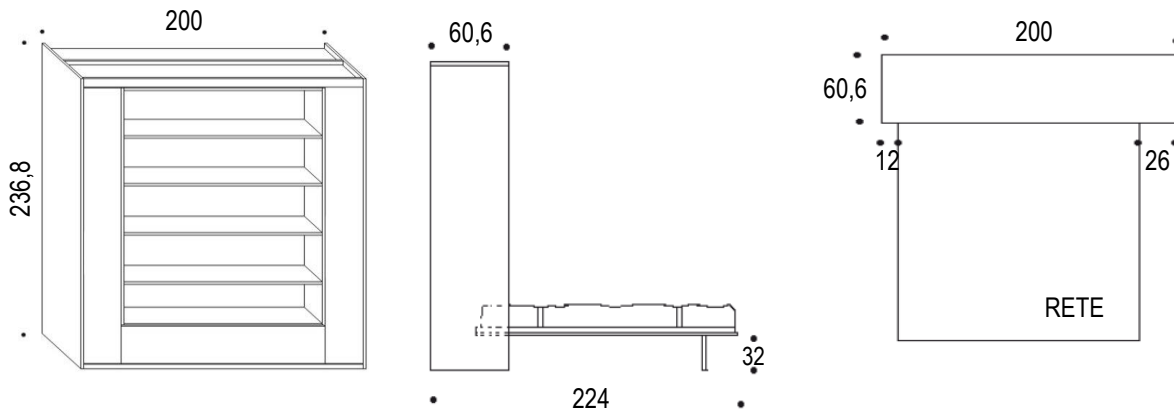

Scheda tecnica: **DOPPIO** - Letto girevole matrimoniale

Letto girevole matrimoniale a scomparsa con apertura verticale disponibile solo in **profondità cm 60,6**.

Il letto può essere solo o diversamente aggregato agli elementi del programma. Chiusura a letto fatto (anche con piumone).

AVVERTENZE

È obbligatorio l'ancoraggio a muro nei punti indicati sullo schema di montaggio, utilizzando i tasselli in dotazione diametro mm 10 metallici, verificando l'idoneità alla tipologia della parete. L'ancoraggio a pareti in cartongesso non garantisce la sicurezza di tenuta.

Profondità cm 60,6 (a letto chiuso) cm 224 (a letto aperto)

Materasso cm 160 x 190 x 16h

Versione con vano per LCD 32" - Materasso cm 160 x 190 x 16h

Il collegamento del televisore è già previsto con cavo antenna e cavo elettricità che vanno ad inserirsi nel meccanismo all'interno del letto.