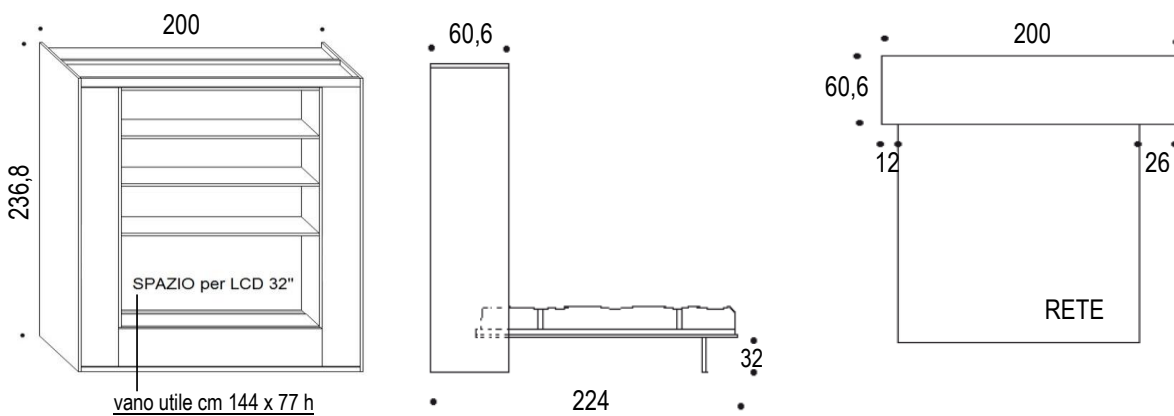

Scheda tecnica: **DOPPIO** - Letto girevole matrimoniale

Letto girevole matrimoniale a scomparsa con apertura verticale disponibile solo in **profondità cm 60,6**.

Il letto può essere solo o diversamente aggregato agli elementi del programma. Chiusura a letto fatto (anche con piumone).

AVVERTENZE

È obbligatorio l'ancoraggio a muro nei punti indicati sullo schema di montaggio, utilizzando i tasselli in dotazione diametro mm 10 metallici, verificando l'idoneità alla tipologia della parete. L'ancoraggio a pareti in cartongesso non garantisce la sicurezza di tenuta.

Profondità cm 60,6 (a letto chiuso) cm 224 (a letto aperto)

Materasso cm 160 x 190 x 16h

Versione con vano per LCD 32" - Materasso cm 160 x 190 x 16h

Il collegamento del televisore è già previsto con cavo antenna e cavo elettricità che vanno ad inserirsi nel meccanismo all'interno del letto.