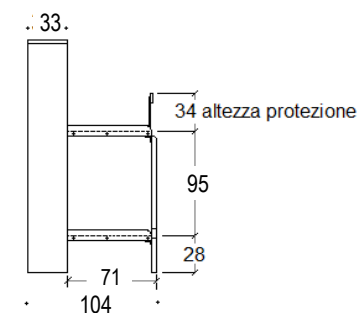

AVVERTENZE

È obbligatorio l'ancoraggio a muro nei punti indicati sullo schema di montaggio, utilizzando i tasselli in dotazione diametro mm 10 metallici, verificando l'idoneità alla tipologia della parete. L'ancoraggio a pareti in cartongesso non garantisce la sicurezza di tenuta.

Il collaudo del montaggio e fissaggio alla parete spetta solo all'installatore. Si consiglia un periodico controllo dei punti di fissaggio alla parete. Il letto è fornito smontato con allegato schema di montaggio. La portata massima di ogni letto è di kg 150.

 N.B. I letti NON prevedono le reti, i materassi appoggiano direttamente sul pianale in tamburato.

Versione profondità cm 33 - materassi cm 85 x 190 x 18h

Profondità a letto aperto cm 33 - Profondità a letto chiuso cm 104

Apertura indipendente del solo letto inferiore

Versione profondità cm 44,6 - materassi cm 85 x 190 x 18h

Profondità a letto aperto cm 44,6 - Profondità a letto chiuso cm 115,6 (di serie tre mensole interne prof.13 cm con portacuscini)