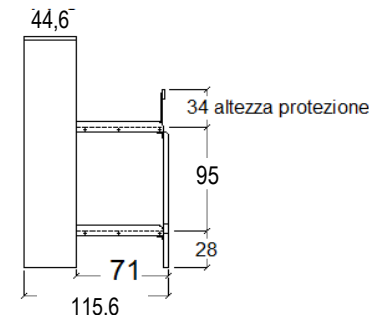

AVVERTENZE

È obbligatorio l'ancoraggio a muro nei punti indicati sullo schema di montaggio, utilizzando i tasselli in dotazione diametro mm 10 metallici, verificando l'idoneità alla tipologia della parete. L'ancoraggio a pareti in cartongesso non garantisce la sicurezza di tenuta.

 N.B. I letti NON prevedono le reti, i materassi appoggiano direttamente sul pianale in tamburato.

Versione profondità cm 33 - materassi cm 85 x 190 x 18h

Profondità a letto aperto cm 33 - Profondità a letto chiuso cm 104

Apertura indipendente del solo letto inferiore

Versione profondità cm 44,6 - materassi cm 85 x 190 x 18h

Profondità a letto aperto cm 44,6 - Profondità a letto chiuso cm 115,6 (di serie tre mensole interne prof.13 cm con portacuscini)