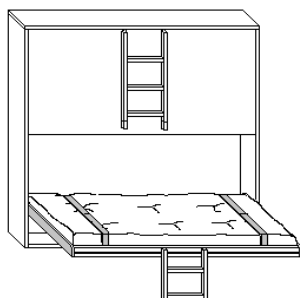

Letto a castello a scomparsa con apertura orizzontale, in due versioni: profondità cm 33 senza ripiani interni e profondità cm 44,6 con ripiani interni. Il letto Vagone può essere solo o diversamente aggregato agli elementi del programma. Chiusura a letto fatto (anche con piumone). Possibilità di inserimento luci incassate nelle spalle del letto con accensione indipendente.

Il collaudo del montaggio e fissaggio alla parete spetta solo all'installatore. Si consiglia un periodico controllo dei punti di fissaggio alla parete. Il letto è fornito smontato con allegato schema di montaggio. La portata massima di ogni letto è di kg 150.

 N.B. I letti NON prevedono le reti, i materassi appoggiano direttamente sul pianale in tamburato.

Versione profondità cm 33 - materassi cm 85 x 190 x 18h

Profondità a letto aperto cm 33 - Profondità a letto chiuso cm 104

Apertura indipendente del solo letto inferiore

Versione profondità cm 44,6 - materassi cm 85 x 190 x 18h

Profondità a letto aperto cm 44,6 - Profondità a letto chiuso cm 115,6 (di serie tre mensole interne prof.13 cm con portacuscini)