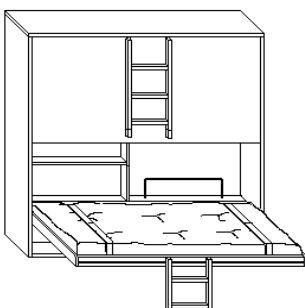

 N.B. I letti NON prevedono le reti, i materassi appoggiano direttamente sul pianale in tamburato.

Versione profondità cm 33 - materassi cm 85 x 190 x 18h

Profondità a letto aperto cm 33 - Profondità a letto chiuso cm 104

Apertura indipendente del solo letto inferiore

Versione profondità cm 44,6 - materassi cm 85 x 190 x 18h

Profondità a letto aperto cm 44,6 - Profondità a letto chiuso cm 115,6 (di serie tre mensole interne prof.13 cm con portacuscini)

Apertura indipendente del solo letto inferiore