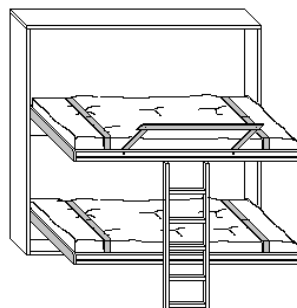

AVVERTENZE

È obbligatorio l'ancoraggio a muro nei punti indicati sullo schema di montaggio, utilizzando i tasselli in dotazione diametro mm 10 metallici, verificando l'idoneità alla tipologia della parete. L'ancoraggio a pareti in cartongesso non garantisce la sicurezza di tenuta.

Il collaudo del montaggio e fissaggio alla parete spetta solo all'installatore. Si consiglia un periodico controllo dei punti di fissaggio alla parete. Il letto è fornito smontato con allegato schema di montaggio. La portata massima di ogni letto è di kg 150.

 N.B. I letti NON prevedono le reti, i materassi appoggiano direttamente sul pianale in tamburato.

Versione profondità cm 33 - materassi cm 85 x 190 x 18h

Profondità a letto aperto cm 33 - Profondità a letto chiuso cm 104

Apertura indipendente del solo letto inferiore

Versione profondità cm 44,6 - materassi cm 85 x 190 x 18h

Profondità a letto aperto cm 44,6 - Profondità a letto chiuso cm 115,6 (di serie tre mensole interne prof.13 cm con portacuscini)