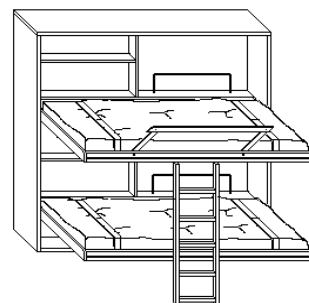

 N.B. I letti NON prevedono le reti, i materassi appoggiano direttamente sul pianale in tamburato.

Versione profondità cm 33 - materassi cm 85 x 190 x 18h

Profondità a letto aperto cm 33 - Profondità a letto chiuso cm 104

Apertura indipendente del solo letto inferiore

Versione profondità cm 44,6 - materassi cm 85 x 190 x 18h

Profondità a letto aperto cm 44,6 - Profondità a letto chiuso cm 115,6 (di serie tre mensole interne prof.13 cm con portacuscini)