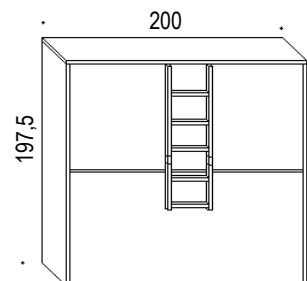

 N.B. I letti NON prevedono le reti, i materassi appoggiano direttamente sul pianale in tamburato.

Versione profondità cm 33 - materassi cm 85 x 190 x 18h

Profondità a letto aperto cm 33 - Profondità a letto chiuso cm 104

Apertura indipendente del solo letto inferiore

Versione profondità cm 44,6 - materassi cm 85 x 190 x 18h

Profondità a letto aperto cm 44,6 - Profondità a letto chiuso cm 115,6 (di serie tre mensole interne prof.13 cm con portacuscini)