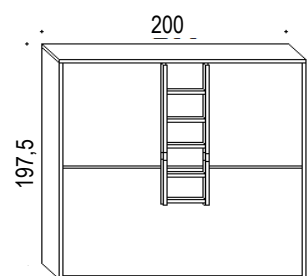

Letto a castello a scomparsa con apertura orizzontale, in due versioni: profondità cm 33 senza ripiani interni e profondità cm 44,6 con ripiani interni. Il letto Vagone può essere solo o diversamente aggregato agli elementi del programma. Chiusura a letto fatto (anche con piumone). Possibilità di inserimento luci incassate nelle spalle del letto con accensione indipendente.

AVVERTENZE

È obbligatorio l'ancoraggio a muro nei punti indicati sullo schema di montaggio, utilizzando i tasselli in dotazione diametro mm 10 metallici, verificando l'idoneità alla tipologia della parete. L'ancoraggio a pareti in cartongesso non garantisce la sicurezza di tenuta.

 N.B. I letti NON prevedono le reti, i materassi appoggiano direttamente sul pianale in tamburato.

Versione profondità cm 33 - materassi cm 85 x 190 x 18h

Profondità a letto aperto cm 33 - Profondità a letto chiuso cm 104

Apertura indipendente del solo letto inferiore

Versione profondità cm 44,6 - materassi cm 85 x 190 x 18h

Profondità a letto aperto cm 44,6 - Profondità a letto chiuso cm 115,6 (di serie tre mensole interne prof.13 cm con portacuscini)