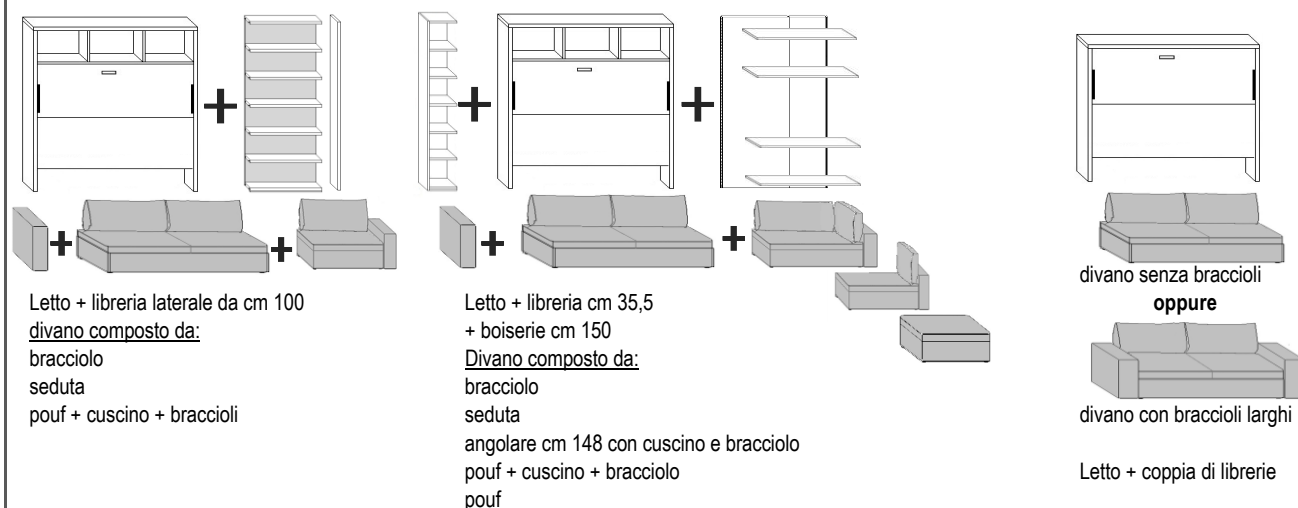

AVVERTENZE

È obbligatorio l'ancoraggio a muro nei punti indicati sullo schema di montaggio, utilizzando i tasselli in dotazione diametro mm 10 metallici, verificando l'idoneità alla tipologia della parete. L'ancoraggio a pareti in cartongesso non garantisce la sicurezza di tenuta.

Il collaudo del montaggio e fissaggio alla parete spetta solo all'installatore. Si consiglia un periodico controllo dei punti di fissaggio alla parete. Il letto è fornito smontato con allegato schema di montaggio. La portata massima del letto è di kg 200.

Altezza cm 184,3

Misure materasso cm 140 x 190 x 18

Altezza cm 236,8

Misure materasso cm 140 x 190 x 18

Divani componibili in appoggio davanti al letto e librerie o boiserie

ESEMPI DI COMPOSIZIONI

Scheda tecnica: TRAVERSO MATRIMONIALE con divano - Letto orizzontale con divano contenitore

Letto matrimoniale a scomparsa con divano con apertura orizzontale profondità cm 33.
Chiusura a letto fatto (anche con piumone).
Possibilità di inserimento luci incassate nelle spalle del letto con accensione indipendente.