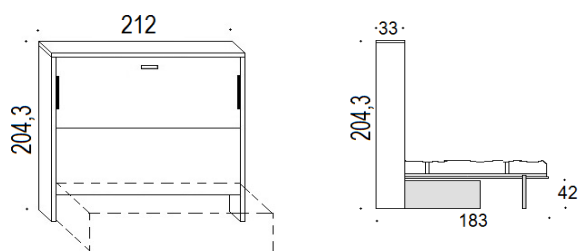

Scheda tecnica: TRAVERSO MATRIMONIALE con divano - Letto orizzontale con divano contenitore

Letto matrimoniale a scomparsa con divano con apertura orizzontale profondità cm 33.
Chiusura a letto fatto (anche con piumone).
Possibilità di inserimento luci incassate nelle spalle del letto con accensione indipendente.

AVVERTENZE

È obbligatorio l'ancoraggio a muro nei punti indicati sullo schema di montaggio, utilizzando i tasselli in dotazione diametro mm 10 metallici, verificando l'idoneità alla tipologia della parete. L'ancoraggio a pareti in cartongesso non garantisce la sicurezza di tenuta.

Il collaudo del montaggio e fissaggio alla parete spetta solo all'installatore. Si consiglia un periodico controllo dei punti di fissaggio alla parete. Il letto è fornito smontato con allegato schema di montaggio. La portata massima del letto è di kg 200.

Altezza cm 204,3