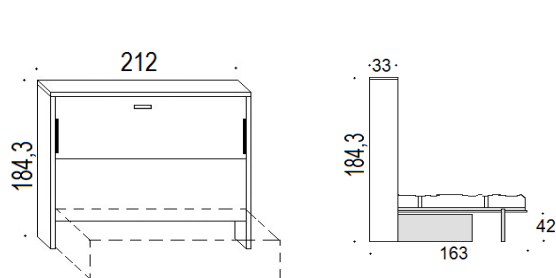

Scheda tecnica: TRAVERSO FRANCESE con divano - Letto orizzontale con divano contenitore

Letto francese a scomparsa con divano con apertura orizzontale profondità cm 33.
Chiusura a letto fatto (anche con piumone).
Possibilità di inserimento luci incassate nelle spalle del letto con accensione indipendente.

AVVERTENZE

È obbligatorio l'ancoraggio a muro nei punti indicati sullo schema di montaggio, utilizzando i tasselli in dotazione diametro mm 10 metallici, verificando l'idoneità alla tipologia della parete. L'ancoraggio a pareti in cartongesso non garantisce la sicurezza di tenuta.

Altezza cm 184,3

Misure materasso cm 140 x 190 x 18

Altezza cm 236,8

Misure materasso cm 140 x 190 x 18

Divani componibili in appoggio davanti al letto e librerie o boiserie

ESEMPI DI COMPOSIZIONI

Scheda tecnica: TRAVERSO MATRIMONIALE con divano - Letto orizzontale con divano contenitore

Altezza cm 204,3

Misure materasso cm 160 x 190 x 18

Altezza cm 236,8

Misure materasso cm 160 x 190 x 18

Divani componibili in appoggio davanti al letto e librerie o boiserie

ESEMPI DI COMPOSIZIONI