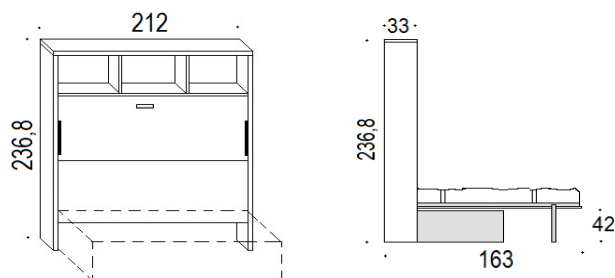

Scheda tecnica: TRAVERSO FRANCESE con divano - Letto orizzontale con divano contenitore

Letto francese a scomparsa con divano con apertura orizzontale profondità cm 33.
Chiusura a letto fatto (anche con piumone).
Possibilità di inserimento luci incassate nelle spalle del letto con accensione indipendente.

AVVERTENZE

È obbligatorio l'ancoraggio a muro nei punti indicati sullo schema di montaggio, utilizzando i tasselli in dotazione diametro mm 10 metallici, verificando l'idoneità alla tipologia della parete. L'ancoraggio a pareti in cartongesso non garantisce la sicurezza di tenuta.

Altezza cm 184,3

Misure materasso cm 140 x 190 x 18

Altezza cm 236,8

Misure materasso cm 140 x 190 x 18

Divani componibili in appoggio davanti al letto e librerie o boiserie

ESEMPI DI COMPOSIZIONI

Scheda tecnica: TRAVERSO MATRIMONIALE con divano - Letto orizzontale con divano contenitore