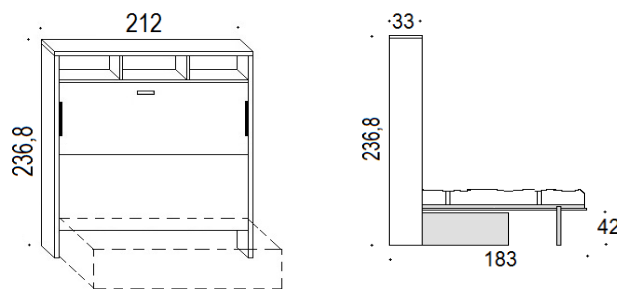

Altezza cm 184,3

Misure materasso cm 140 x 190 x 18

Altezza cm 236,8

Misure materasso cm 140 x 190 x 18

Divani componibili in appoggio davanti al letto e librerie o boiserie

ESEMPI DI COMPOSIZIONI

Scheda tecnica: TRAVERSO MATRIMONIALE con divano - Letto orizzontale con divano contenitore

AVVERTENZE

È obbligatorio l'ancoraggio a muro nei punti indicati sullo schema di montaggio, utilizzando i tasselli in dotazione diametro mm 10 metallici, verificando l'idoneità alla tipologia della parete. L'ancoraggio a pareti in cartongesso non garantisce la sicurezza di tenuta.

Altezza cm 204,3

Misure materasso cm 160 x 190 x 18

Altezza cm 236,8

Misure materasso cm 160 x 190 x 18

Divani componibili in appoggio davanti al letto e librerie o boiserie

ESEMPI DI COMPOSIZIONI