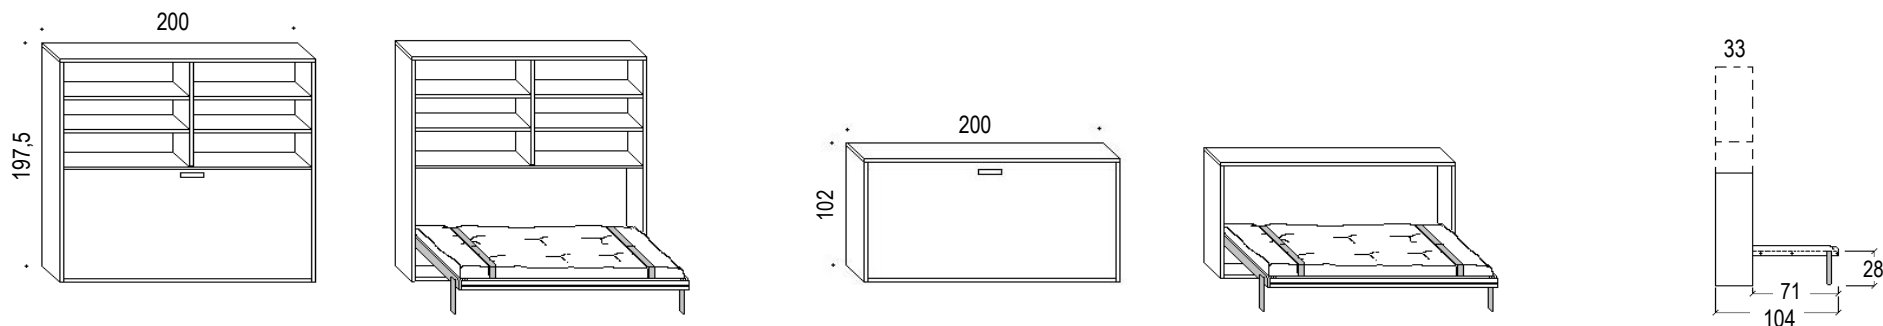

Letto singolo a scomparsa con apertura orizzontale, in due versioni: profondità cm 33 senza ripiani interni e profondità cm 44,6 con ripiani interni. Il letto può essere solo o diversamente aggregato agli elementi del programma. Chiusura a letto fatto (anche con piumone). In opzione luce di lettura incassata nella spalla del letto con accensione indipendente.

**AVVERTENZE**

È obbligatorio l'ancoraggio a muro nei punti indicati sullo schema di montaggio, utilizzando i tasselli in dotazione diametro mm 10 metallici, verificando l'idoneità alla tipologia della parete. L'ancoraggio a pareti in cartongesso non garantisce la sicurezza di tenuta.

 N.B. Il letto NON prevende la rete il materasso appoggia direttamente sul pianale in tamburato.

**Versione profondità cm 33** - materasso cm 85 x 190 x 18h

Profondità a letto aperto cm 33 - Profondità a letto chiuso cm 104

**Versione profondità cm 44,6** - materasso cm 85 x 190 x 18h

Profondità a letto aperto cm 44,6 - Profondità a letto chiuso cm 115,6 (di serie tre mensole interne prof.13 cm con portacuscini)