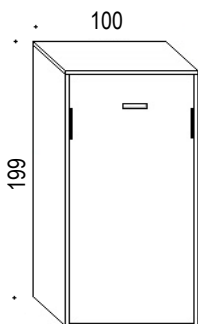

Scheda tecnica: **RAPIDO CASTELLO** - Letto a castello verticale

Letto a castello a scomparsa con apertura verticale, disponibile **solo in profondità cm 60,6**.

Il letto può essere solo o diversamente aggregato agli elementi del programma. Chiusura a letto fatto (anche con piumone).

AVVERTENZE

È obbligatorio l'ancoraggio a muro nei punti indicati sullo schema di montaggio, utilizzando i tasselli in dotazione diametro mm 10 metallici, verificando l'idoneità alla tipologia della parete. L'ancoraggio a pareti in cartongesso non garantisce la sicurezza di tenuta.

Profondità a letti chiusi cm 60,6

Profondità a letti aperti cm 238

Materassi cm 185 x 80 x 12